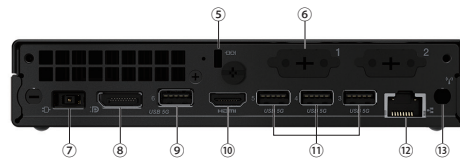

- ⑤セキュリティスロット
- ⑥オプションポート×1
- ⑦ACアダプター用電源ジャック
- ⑧DisplayPort
- ⑨USB 3.2 Gen 1×1
- ⑩HDMI
- ⑪USB 3.2 Gen 1×3
- ⑫イーサネットポート (RJ-45)
- ⑬Wi-Fi アンテナスロット

●このカタログで使用されている製品の写真は、出荷時のものと一部異なる場合があります。また、仕様は事前の予告なしに変更する場合があります。●表示画面および印刷帳票の出力例のうち、特に断り書きのない出力例のデータ部分はすべて架空のもので、弊社もしくはビジネス・パートナーの営業担当員にご相談ください。●このカタログに掲載されている標準価格および料金は、2023年3月現在のもので事前の予告なしに変更する場合があります。最新の価格に関しては、弊社ホームページをご参照ください。●「ダイレクト価格」は、直販による提供価格であり、ビジネス・パートナーなど再販者の販売価格を拘束するものではありません。弊社ホームページでは供給状況などの事情により一部の製品を掲載しており、「ダイレクト価格」製品すべてが弊社ホームページで購入できることを意味するものではありません。●当カタログ記載の製品にプリインストールあるいは添付されているソフトウェア製品につきましては、その梱包方法および内容物に関し、市販されているものとは異なる場合があります。

ThinkCentreの安心の保証

このカタログに掲載されているThinkCentreをご利用の皆さまに対して、万一の故障やトラブルにも対応する安心の保証を標準でご提供します。
※詳細は製品と同梱されている「保証期間・保証窓口のご案内」をご参照下さい。

■ 引き取り修理サービス

0120-000-817 (レノボ・スマートセンター)
携帯電話・PHS・IP 電話の方は:0570-022-205 (通話料お客様負担)
毎月の休業日はWEB サイトでご案内しています。▶ <https://www.lenovo.com/jp/smartctr/>

■ パーツ送付サービス (CRU) ※1

迅速な障害復旧のための交換可能部品 (HDD、キーボード、マウスなど) の送付。※1 日本国内限定

⚠ 安全に関するご注意

ご使用の際は、マニュアルの「重要な安全上のご注意」をよくお読みのうえ、正しくお使いください。水、湿気、ほこり、油煙、腐食性ガスなどの多い場所に設置しないでください。火災、故障、感電などの原因となることがあります。表示された正しい電源・電圧をお使いください。

個人のお客様は、パソコンご購入後、商品が備きましたら「PCリサイクルマーク」をお申し込みください。PC本体またはディスプレイをご購入された個人のお客様には、お申し込みにより無償にてマークを送付します。詳細は<http://www.lenovo.com/services_warranty/jp/ja/recycle/personal/index.html>をご参照ください。