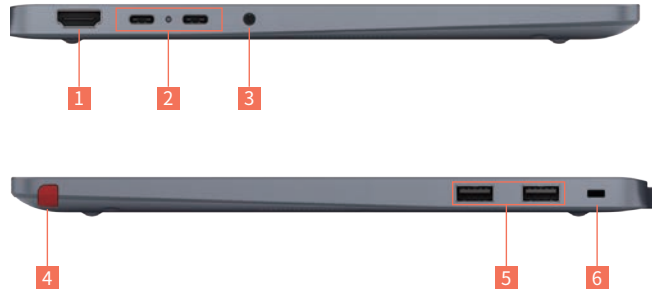

Lenovo 13w 2-in-1 Gen 3

PERFORMANCE

OS Windows 11 Pro 64bit (日本語版) Windows 11 Home 64bit (日本語版)
プロセッサ インテル® Core™ プロセッサ
メインメモリ 8GB (オンボード) + 8GB (スロット)
ストレージ (SSD) 128GB / 256GB / 512GB
グラフィックス CPU 内蔵
バッテリー駆動時間 (JEITA測定法3.0) 最大 動画再生時 約10時間・アイドル時 約17.7時間

DESIGN

ディスプレイ 13.3型 16:10 WUXGA
本体寸法 約303.4×220×18.35mm (W×D×H)
質量 約1.45kg~
インターフェース 2x USB Type-C 3.2 Gen 2 2x USB 3.2 Gen 1 HDMI マイクロホン / ヘッドホン・コンボ・ジャック
カメラ (プライバシーシャッター付) インカメラ: 5MP / FHD 1080p アウトカメラ: 5MP (オプション)
オーディオ 2x スピーカー (Dolby Audio)、2x マイク

CONNECTIVITY

ワイヤレス Wi-Fi 6E
WWAN 非対応
Bluetooth 対応

SECURITY

生体認証への対応 指紋認証 / IRカメラ (オプション)
ファームウェアセキュリティ 自己回復ファームウェア / dTPM 2.0
物理セキュリティ ケーブルロックスロット (2.5×6mm)

※ 構成の組み合わせには制限があります。また、場合によって選択できない場合があります。

- 1 HDMI
- 2 2x USB Type-C 3.2 Gen 2
- 3 マイクロホン/ヘッドホン・コンボ・ジャック
- 4 ペンスロット*
- 5 2x USB 3.2 Gen 1
- 6 ケーブルロックスロット (2.5×6mm)

* カスタマイズで選択いただいた場合のみ利用可能です。

レノボ・ジャパン合同会社

〒101-0021 東京都千代田区外神田四丁目14番1号 秋葉原UDX

<https://www.lenovo.com/jp>

販売店より購入を検討されている方

右記にて、
お問い合わせください。

<https://www.lenovojp.com/business/estimate/form/>

ビジネス・パートナー様向け総合窓口

☎ **0120-498-170**

受付時間: 9:00~12:00 / 13:00~18:00
(土、日、祝日、年末年始、レノボ特別休業日を除く)

✉ L_pitch@lenovo.com

●このカタログで使用されている製品の写真は、出荷時のものと一部異なる場合があります。また、仕様は事前の予告なしに変更となる場合があります。●表示画面などの出力例のうち、特に断りのない出力例はすべて架空のもの。画面ははめ込み合成で実際の表示とは異なります。●このカタログの情報は2026年3月時点のものです。●このカタログに記載されている会社名、製品名、サービス名等は、それぞれ各社の商標または登録商標です。