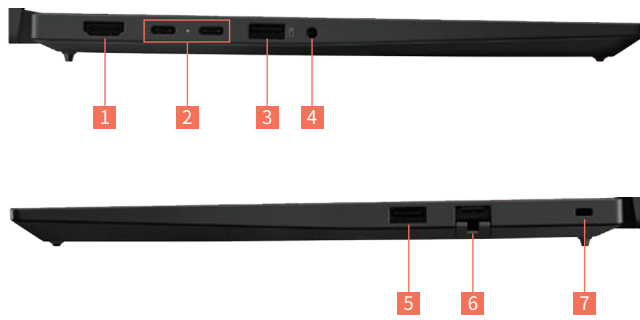

ThinkPad E14 Gen 8 AMD

PERFORMANCE

OS

Windows 11 Pro 64bit (日本語版)
Windows 11 Home 64bit (日本語版)

プロセッサ

AMD Ryzen™ AI PRO 400 / 300 シリーズ プロセッサ

メインメモリ

最大 64GB (2x スロット)

ストレージ (SSD)

最大 1TB

グラフィックス / NPU

APU 内蔵 / AMD Ryzen™ AI (最大 50TOPS)

バッテリー (お客さまご自身で交換可能)

64Wh / 48Wh

DESIGN

ディスプレイ

14.0型 16:10
2.8K IPS / WUXGA IPS タッチ / WUXGA IPS

本体寸法

約 313×220.3×10.1 (前端) - 15.25 (後端) mm
19.7 (最厚部) mm (W×D×H)

質量

約 1.34kg~

インターフェース

2x USB 40Gbps (Type-C/USB4/USB PD/DP Alt Mode)
USB 10Gbps (Type-A/USB 3.2 Gen 2/Always On)
USB 5Gbps (Type-A/USB 3.2 Gen 1)
HDMI
RJ-45
マイクロホン / ヘッドホン・コンボ・ジャック

カメラ (プライバシーシャッター付)

500万画素カメラ / FHD 1080pカメラ / HD 720pカメラ

オーディオ

Dolby Atmos

CONNECTIVITY

ワイヤレス

Wi-Fi 7

WWAN

非対応

Bluetooth

対応

SECURITY

生体認証への対応 (オプション)

指紋センサー (電源ボタンに統合) / IRカメラ

ファームウェアセキュリティ

自己回復ファームウェア、Secured-core PC準拠

物理セキュリティ

ケーブルロックスロット (2.5×6mm)

※ 構成の組み合わせには制限があります。また、場合によっては選択できない場合があります。

1. 1 HDMI
2. 2 2x USB 40Gbps (Type-C/USB4/USB PD/DP Alt Mode)
3. 3 USB 10Gbps (Type-A/USB 3.2 Gen 2/Always On)*
4. 4 マイクロホン/ヘッドホン・コンボ・ジャック
5. 5 USB 5Gbps (Type-A/USB 3.2 Gen 1)
6. 6 RJ-45
7. 7 ケーブルロックスロット (2.5×6mm)

※ PCが電源オフの時にUSBポートを経由したデバイスの充電に対応しています。

レノボ・ジャパン合同会社

〒101-0021 東京都千代田区外神田四丁目14番1号 秋葉原 UDX

<https://www.lenovo.com/jp>

販売店より購入を検討されている方

右記にて、
お問い合わせください。

<https://www.lenovo.jp/business/estimate/form/>

ビジネス・パートナー様向け総合窓口

☎ 0120-498-170

受付時間: 9:00~12:00 / 13:00~18:00
(土、日、祝日、年末年始、レノボ特別休業日を除く)

✉ L_pitch@lenovo.com