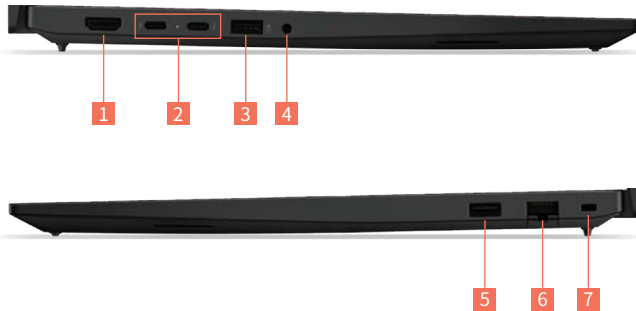

ThinkPad E14 Gen 8

PERFORMANCE

OS

Windows 11 Pro 64bit (日本語版)
Windows 11 Home 64bit (日本語版)

プロセッサ

インテル® Core™ Ultra シリーズ 3 プロセッサ

メインメモリ

最大 64GB (2x スロット)

ストレージ (SSD)

最大 1TB

グラフィックス / NPU

CPU 内蔵 / インテル® AI Boost (最大 50TOPS)

バッテリー (お客さまご自身で交換可能)

64Wh / 48Wh

DESIGN

ディスプレイ

14.0型 16:10
2.8K IPS / WUXGA IPS タッチ / WUXGA IPS

本体寸法

約 313×220.3×10.1 (前端) - 15.25 (後端) mm
19.7 (最厚部) mm (W×D×H)

質量

約 1.34kg~

インターフェース

2x Thunderbolt 4 (Type-C/USB4/USB PD/DP Alt Mode)
USB 10Gbps (Type-A/USB 3.2 Gen 2/Always On)
USB 5Gbps (Type-A/USB 3.2 Gen 1)
HDMI
RJ-45
マイクロホン / ヘッドホン・コンボ・ジャック

カメラ (プライバシーシャッター付)

500万画素カメラ / FHD 1080pカメラ / HD 720pカメラ

オーディオ

Dolby Atmos

CONNECTIVITY

ワイヤレス

Wi-Fi 7 / Wi-Fi 6E

WWAN

非対応

Bluetooth

対応

SECURITY

生体認証への対応 (オプション)

指紋センサー (電源ボタンに統合) / IRカメラ

ファームウェアセキュリティ

自己回復ファームウェア、Secured-core PC 準拠

物理セキュリティ

ケーブルロックスロット (2.5×6mm)

※ 構成の組み合わせには制限があります。また、場合によって選択できない場合があります。

1. 1 HDMI
2. 2 2x Thunderbolt 4 (Type-C/USB4/USB PD/DP Alt Mode)
3. 3 USB 10Gbps (Type-A/USB 3.2 Gen 2/Always On)*
4. 4 マイクロホン/ヘッドホン・コンボ・ジャック
5. 5 USB 5Gbps (Type-A/USB 3.2 Gen 1)
6. 6 RJ-45
7. 7 ケーブルロックスロット (2.5×6mm)

※ PC が電源オフの時に USB ポートを經由したデバイスの充電に対応しています。

レノボ・ジャパン合同会社

〒101-0021 東京都千代田区外神田四丁目14番1号 秋葉原 UDX

<https://www.lenovo.com/jp>

販売店より購入を検討されている方

右記にて、
お問い合わせください。

<https://www.lenovo.jp/business/estimate/form/>

ビジネス・パートナー様向け総合窓口

☎ 0120-498-170

受付時間: 9:00~12:00 / 13:00~18:00
(土、日、祝日、年末年始、レノボ特別休業日を除く)

✉ L_pitch@lenovo.com