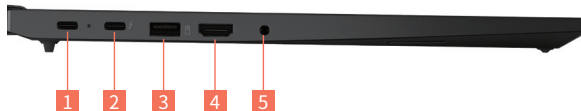

Lenovo ThinkPad

ThinkPad E16 Gen 1

Windows 11

PERFORMANCE

OS

Windows 11 Pro 64bit (日本語版)
Windows 11 Home 64bit (日本語版)

プロセッサ

第13世代 インテル® Core™ プロセッサ

メインメモリ

最大24GB (1オンボード+1スロット)

ストレージ (SSD)

256GB / 512GB / 1TB

グラフィックス

NVIDIA® GeForce® MX550 / CPU 内蔵

バッテリー駆動時間 (JEITA測定法2.0)

最大約13.9時間

DESIGN

ディスプレイ

16.0型 16:10 WUXGA / WQXGA

本体寸法

約356.1 (W) × 247.7 (D) × 19.9 (H) mm

質量

約1.77kg~

インターフェース

Thunderbolt 4
USB Type-C 3.2 Gen 2
USB 3.2 Gen 1
USB 2.0
RJ-45
HDMI
マイクロホン / ヘッドホン・コンボ・ジャック

カメラ (プライバシーシャッター付)

FHD 1080pカメラ / HD 720pカメラ

オーディオ

Dolby Atmos

CONNECTIVITY

ワイヤレス

Wi-Fi 6E* / Wi-Fi 6

WWAN

非対応

Bluetooth

対応

SECURITY

生体認証への対応 (オプション)

指紋センサー (電源ボタン内蔵) / IRカメラ

ファームウェアセキュリティ

dTPM 2.0

物理セキュリティ

ケーブルロックスロット (2.5×6mm)

※構成の組み合わせには制限があります。また、場合によって選択できない場合があります。

*Wi-Fi 6E は日本ではご利用いただけません。

左側面