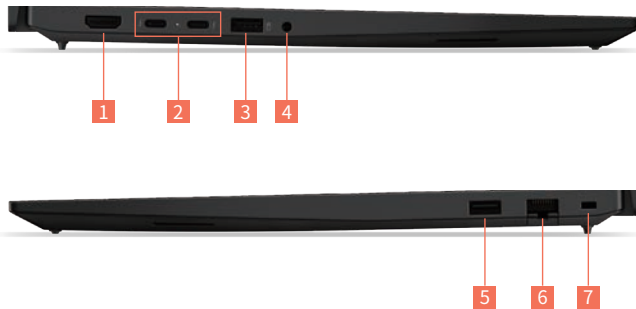

ThinkPad E16 Gen 4

PERFORMANCE

OS

Windows 11 Pro 64bit (日本語版)
Windows 11 Home 64bit (日本語版)

プロセッサ

インテル® Core™ Ultra シリーズ 3 プロセッサ

メインメモリ

最大 64GB (2x スロット)

ストレージ (SSD)

最大 1TB

グラフィックス / NPU

CPU 内蔵 / インテル® AI Boost (最大 50TOPS)

バッテリー (お客さまご自身で交換可能)

64Wh / 48Wh

DESIGN

ディスプレイ

16.0型 16:10

WQXGA IPS / WUXGA IPS タッチ / WUXGA IPS

本体寸法

約 356×249×10.1 (前端) - 17.05 (後端) mm
21.15 (最厚部) mm (W×D×H)

質量

約 1.63kg~

インターフェース

2x Thunderbolt 4 (Type-C/USB4/USB PD/DP Alt Mode)
USB 10Gbps (Type-A/USB 3.2 Gen 2/Always On)
USB 5Gbps (Type-A/USB 3.2 Gen 1)
HDMI
RJ-45
マイクロホン / ヘッドホン・コンボ・ジャック

カメラ (プライバシーシャッター付)

500万画素カメラ / FHD 1080pカメラ / HD 720pカメラ

オーディオ

Dolby Atmos

CONNECTIVITY

ワイヤレス

Wi-Fi 7 / Wi-Fi 6E

WWAN

非対応

Bluetooth

対応

SECURITY

生体認証への対応 (オプション)

指紋センサー (電源ボタンに統合) / IRカメラ

ファームウェアセキュリティ

自己回復ファームウェア、Secured-core PC 準拠

物理セキュリティ

ケーブルロックスロット (2.5×6mm)

※ 構成の組み合わせには制限があります。また、場合によって選択できない場合があります。

1. 1 HDMI
2. 2 2x Thunderbolt 4 (Type-C/USB4/USB PD/DP Alt Mode)
3. 3 USB 10Gbps (Type-A/USB 3.2 Gen 2/Always On)*
4. 4 マイクロホン / ヘッドホン・コンボ・ジャック
5. 5 USB 5Gbps (Type-A/USB 3.2 Gen 1)
6. 6 RJ-45
7. 7 ケーブルロックスロット (2.5×6mm)

※ PC が電源オフの時に USB ポートを經由したデバイスの充電に対応しています。

レノボ・ジャパン合同会社

〒101-0021 東京都千代田区外神田四丁目14番1号 秋葉原 UDX

<https://www.lenovo.com/jp>

販売店より購入を検討されている方

右記にて、
お問い合わせください。

<https://www.lenovo.jp/business/estimate/form/>

ビジネス・パートナー様向け総合窓口

☎ 0120-498-170

受付時間: 9:00~12:00 / 13:00~18:00
(土、日、祝日、年末年始、レノボ特別休業日を除く)

✉ L_pitch@lenovo.com

●このカタログで使用されている製品の写実は、出荷時のものと一部異なる場合があります。また、仕様は事前の予告なしに変更となる場合があります。●表示画面などの出力例のうち、特に断りのない出力例はすべて架空のもの。画面ははめ込み合成で実際の表示とは異なります。●このカタログの情報は2026年5月時点のものです。●このカタログに記載されている会社名、製品名、サービス名等は、それぞれ各社の商標または登録商標です。