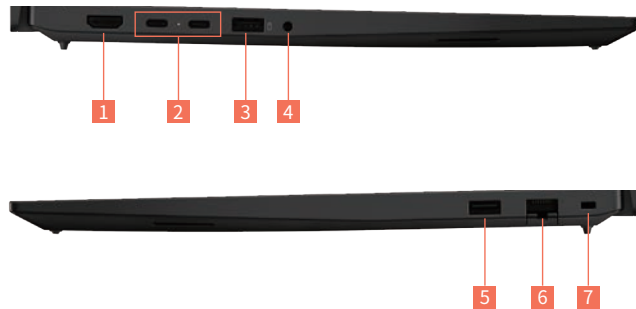

ThinkPad E16 Gen 4 AMD

PERFORMANCE

OS

Windows 11 Pro 64bit (日本語版)
Windows 11 Home 64bit (日本語版)

プロセッサ

AMD Ryzen™ AI PRO 400 / 300 シリーズ プロセッサ

メインメモリ

最大 64GB (2x スロット)

ストレージ (SSD)

最大 1TB

グラフィックス / NPU

APU 内蔵 / AMD Ryzen™ AI (最大 50TOPS)

バッテリー (お客さまご自身で交換可能)

64Wh / 48Wh

DESIGN

ディスプレイ

16.0型 16:10

WQXGA IPS / WUXGA IPS タッチ / WUXGA IPS

本体寸法

約 356×249×10.1 (前端) - 17.05 (後端) mm
21.15 (最厚部) mm (W×D×H)

質量

約 1.63kg～

インターフェース

2x USB 40Gbps (USB4/USB PD/DP Alt Mode)
USB 10Gbps (Type-A/USB 3.2 Gen 2/Always On)
USB 5Gbps (Type-A/USB 3.2 Gen 1)
HDMI
RJ-45
マイクロホン / ヘッドホン・コンボ・ジャック

カメラ (プライバシーシャッター付)

500万画素カメラ / FHD 1080pカメラ / HD 720pカメラ

オーディオ

Dolby Atmos

CONNECTIVITY

ワイヤレス

Wi-Fi 7

WWAN

非対応

Bluetooth

対応

SECURITY

生体認証への対応 (オプション)

指紋センサー (電源ボタンに統合) / IRカメラ

ファームウェアセキュリティ

自己回復ファームウェア、Secured-core PC準拠

物理セキュリティ

ケーブルロックスロット (2.5×6mm)

※ 構成の組み合わせには制限があります。また、場合によっては選択できない場合があります。

1. 1 HDMI
2. 2 2x USB 40Gbps (USB4/USB PD/DP Alt Mode)
3. 3 USB 10Gbps (Type-A/USB 3.2 Gen 2/Always On)*
4. 4 マイクロホン / ヘッドホン・コンボ・ジャック
5. 5 USB 5Gbps (Type-A/USB 3.2 Gen 1)
6. 6 RJ-45
7. 7 ケーブルロックスロット (2.5×6mm)

※ PCが電源オフの時にUSBポートを経由したデバイスの充電に対応しています。

レノボ・ジャパン合同会社

〒101-0021 東京都千代田区外神田四丁目14番1号 秋葉原 UDX

<https://www.lenovo.com/jp>

販売店より購入を検討されている方

右記にて、
お問い合わせください。

<https://www.lenovo.jp/business/estimate/form/>

ビジネス・パートナー様向け総合窓口

☎ 0120-498-170

受付時間: 9:00~12:00 / 13:00~18:00
(土、日、祝日、年末年始、レノボ特別休業日を除く)

✉ L_pitch@lenovo.com