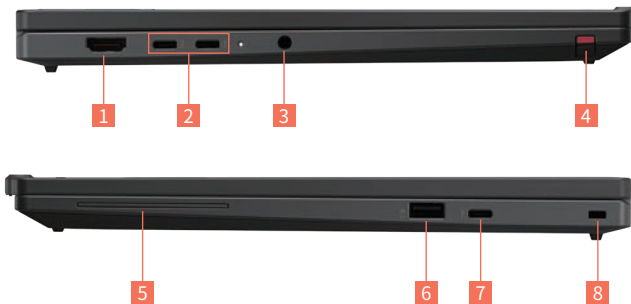

ThinkPad T14s 2-in-1 Gen 2

PERFORMANCE

OS

Windows 11 Pro 64bit (日本語版)
Windows 11 Home 64bit (日本語版)

プロセッサ

インテル® Core™ Ultra シリーズ 3 プロセッサ

メインメモリ

最大 64GB (オンボード)

ストレージ (SSD)

最大 2TB

グラフィックス / NPU

CPU 内蔵 / インテル® AI Boost (最大 50TOPS)

バッテリー (お客さまご自身で交換可能)

58Wh

DESIGN

ディスプレイ

14.0型 16:10
WUXGA ePrivacy / WUXGA IPS

本体寸法

約 313×224×12.06 (前端)-17.84 (後端) mm
20.43 (最厚部) mm (W×D×H)

質量

約 1.35kg~

インターフェース

3x Thunderbolt 4 (Type-C/USB4/USB PD/DP Alt Mode)
USB 5Gbps (Type-A/USB 3.2 Gen 1/Always On)
HDMI
スマートカードリーダー
マイクロホン / ヘッドホン・コンボ・ジャック

カメラ (プライバシーシャッター付)

500万画素カメラ

オーディオ

Dolby Atmos、Lenovo Smart Noise Cancellation

CONNECTIVITY

ワイヤレス

Wi-Fi 7

WWAN (オプション)

5G Sub6 / 4G LTE - Lenovo ConnectIN 対応可能

Bluetooth

対応

SECURITY

生体認証への対応

指紋センサー (電源ボタンに統合) / IRカメラ

ファームウェアセキュリティ

自己回復ファームウェア、Secured-core PC 準拠

物理セキュリティ

ケーブルロックスロット (2.5×6mm)

※ 構成の組み合わせには制限があります。また、場合によって選択できない場合があります。

1. 1 HDMI
2. 2 2x Thunderbolt 4 (Type-C/USB4/USB PD/DP Alt Mode)
3. 3 マイクロホン/ヘッドホン・コンボ・ジャック
4. 4 ペンスロット
5. 5 スマートカードリーダー^{※1}
6. 6 USB 5Gbps (Type-A/USB 3.2 Gen 1/Always On)^{※2}
7. 7 Thunderbolt 4 (Type-C/USB4/USB PD/DP Alt Mode)
8. 8 ケーブルロックスロット (2.5×6mm)

※1 カスタマイズで選択いただいた場合のみ利用可能です。

※2 PC が電源オフの時に USB ポートを經由したデバイスの充電に対応しています。

レノボ・ジャパン合同会社

〒101-0021 東京都千代田区外神田四丁目14番1号 秋葉原 UDX

<https://www.lenovo.com/jp>

販売店より購入を検討されている方

右記にて、
お問い合わせください。

<https://www.lenovojp.com/business/estimate/form/>

ビジネス・パートナー様向け総合窓口

0120-498-170

受付時間: 9:00~12:00 / 13:00~18:00
(土、日、祝日、年末年始、レノボ特別休業日を除く)

✉ L_pitch@lenovo.com