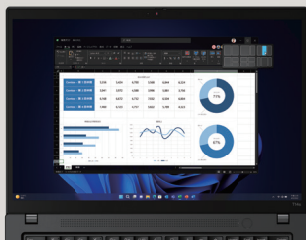

14型ハイパフォーマンス・モバイルノートPC

## 1 第13世代 インテル® Core™ i7/i5 プロセッサ

処理性能をより高めた、第13世代インテル® Core™ プロセッサを搭載。画像処理などのシングルスレッドの処理にすぐれた「Pコア」と、OSのバックグラウンドの処理に適した「Eコア」の2つのコアで、さまざまな作業をスムーズに行うことができます。

## 2 すべてのユーザーに安全を Windows 11

全面的に刷新されたユーザーインターフェースとマルチディスプレイ機能の向上で、より直感的な操作が可能に。また、クラウド上のデータなど、どこからでも安全にアクセスできるゼロトラストの実現をサポートします。

## 3 4辺狭額縁の14型 16:10ディスプレイ

一般的なアスペクト比16:9のディスプレイと比較して、縦方向に約11%表示領域が拡大。一覧性が高く、縦スクロールの手間を軽減します。