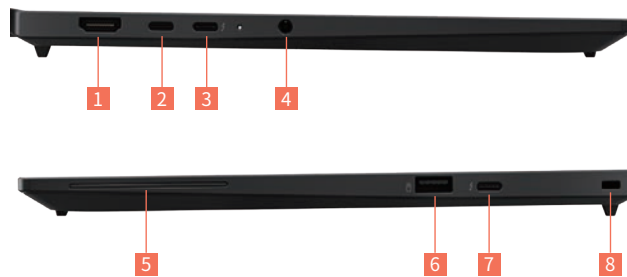

ThinkPad T14s Gen 7 AMD

PERFORMANCE

OS

Windows 11 Pro 64bit (日本語版)
Windows 11 Home 64bit (日本語版)

プロセッサ

AMD Ryzen™ AI PRO 400 シリーズ プロセッサ

メインメモリ

最大 64GB (オンボード)

ストレージ (SSD)

最大 2TB

グラフィックス / NPU

APU 内蔵 / AMD Ryzen™ AI (最大 50TOPS)

バッテリー (お客さまご自身で交換可能)

58Wh

DESIGN

ディスプレイ

14.0型 16:10
2.8K OLED / WUXGA IPS ePrivacy タッチ /
WUXGA IPS タッチ / WUXGA IPS

本体寸法

約 313 × 219.4 × 10.7 (前端) - 15.85 (後端) mm
18.56 (最厚部) mm (W × D × H)

質量

約 1.08kg ~ (OLEDディスプレイ選択時)
約 1.16kg ~ (WUXGA省電力ディスプレイ選択時)

インターフェース

2x Thunderbolt 4 (Type-C/USB4/USB PD/DP Alt Mode)
USB 10Gbps (Type-C/USB 3.2 Gen 2/USB PD/DP Alt Mode)
USB 5Gbps (Type-A/USB 3.2 Gen 1/Always On)
HDMI
スマートカードリーダー
マイクロホン / ヘッドホン・コンボ・ジャック

カメラ (プライバシーシャッター付)

500万画素カメラ

オーディオ

Dolby Atmos / Lenovo Smart Noise Cancellation

CONNECTIVITY

ワイヤレス

Wi-Fi 7

WWAN (オプション)

5G Sub6 / 4G LTE - Lenovo ConnectIN 対応可能

Bluetooth

対応

SECURITY

生体認証への対応 (オプション)

指紋センサー (電源ボタンに統合) / IRカメラ

ファームウェアセキュリティ

自己回復ファームウェア、Secured-core PC 準拠

物理セキュリティ

ケーブルロックスロット (2.5 × 6mm)

※ 構成の組み合わせには制限があります。また、場合によって選択できない場合があります。

1. 1 HDMI
2. 2 USB 10Gbps (Type-C/USB 3.2 Gen 2/USB PD/DP Alt Mode)
3. 3 Thunderbolt 4 (Type-C/USB4/USB PD/DP Alt Mode)
4. 4 マイクロホン / ヘッドホン・コンボ・ジャック
5. 5 スマートカードリーダー^{※1}
6. 6 USB 5Gbps (Type-A/USB 3.2 Gen 1/Always On)^{※2}
7. 7 Thunderbolt 4 (Type-C/USB4/USB PD/DP Alt Mode)
8. 8 ケーブルロックスロット (2.5 × 6mm)

※1 カスタマイズで選択いただいた場合のみ利用可能です。

※2 PC が電源オフの時に USB ポートを経由したデバイスの充電に対応しています。

レノボ・ジャパン合同会社

〒101-0021 東京都千代田区外神田四丁目14番1号 秋葉原 UDX

<https://www.lenovo.com/jp>

販売店より購入を検討されている方

右記にて、
お問い合わせください。

<https://www.lenovojp.com/business/estimate/form/>

ビジネス・パートナー様向け総合窓口

☎ 0120-498-170

受付時間: 9:00~12:00 / 13:00~18:00
(土、日、祝日、年末年始、レノボ特別休業日を除く)

✉ L_pitch@lenovo.com