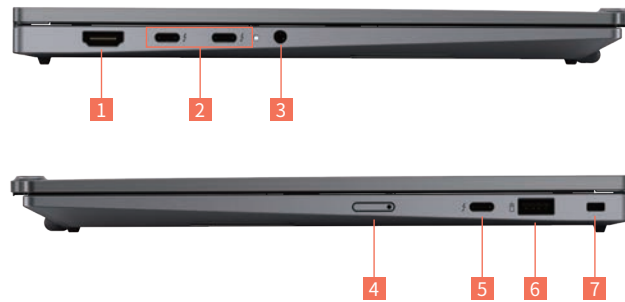

ThinkPad X1 2-in-1 Gen 11 Aura Edition

PERFORMANCE

OS

Windows 11 Pro 64bit (日本語版)
Windows 11 Home 64bit (日本語版)

プロセッサ

インテル® Core™ Ultra プロセッサ (シリーズ 3)

メインメモリ

最大64GB (オンボード)

ストレージ (SSD)

最大2TB

グラフィックス / NPU

CPU内蔵 / インテル® AI Boost (最大 50TOPS)

バッテリー

58Wh (お客様ご自身で交換可能)

DESIGN

ディスプレイ (タッチ&ペン対応)

14.0型 16:10

2.8K OLED タッチ / WUXGA IPS タッチ

WUXGA IPS ePrivacy タッチ

本体寸法

約313.5×219.25×9.4 (前端) -16.4 (後端) mm

17.95 (最厚部) mm (W×D×H)

質量

約1.18kg~ (OLED選択時)

約1.27kg~ (WUXGA選択時)

インターフェース

3x Thunderbolt 4 (Type-C/USB4/USB PD/DP Alt Mode)

USB 5Gbps (Type-A/USB 3.2 Gen 1/Always On^{※2})

HDMI

マイクロホン / ヘッドホン・コンボ・ジャック

nanoSIMスロット^{※1}

カメラ (プライバシーシャッター付)

1000万画素 MIPI カメラ / 500万画素 カメラ

オーディオ

Dolby Atmos

CONNECTIVITY

ワイヤレス

Wi-Fi 7

WWAN (オプション)

5G Sub6 / 4G LTE - Lenovo ConnectIN 対応可能

Bluetooth

対応

SECURITY

生体認証への対応

指紋センサー (キーボード内蔵型) / IRカメラ

ファームウェアセキュリティ

自己回復ファームウェア、Secured-core PC準拠

物理セキュリティ

ケーブルロックスロット (2.5×6mm)

※ 構成の組み合わせには制限があります。また、場合によっては選択できない場合があります。

1. 1 HDMI
2. 2 2x Thunderbolt 4 (Type-C/USB4/USB PD/DP Alt Mode)
3. 3 マイクロホン/ヘッドホン・コンボ・ジャック
4. 4 nanoSIM スロット^{※1}
5. 5 Thunderbolt 4 (Type-C/USB4/USB PD/DP Alt Mode)
6. 6 USB 5Gbps (Type-A/USB 3.2 Gen 1/Always On^{※2})
7. 7 ケーブルロックスロット (2.5×6mm)

※1 カスタマイズで選択いただいた場合のみ利用可能です。

※2 PC が電源オフの時に USB ポートを経由したデバイスの充電に対応しています。

レノボ・ジャパン合同会社

〒101-0021 東京都千代田区外神田四丁目14番1号 秋葉原 UDX

<https://www.lenovo.com/jp>

販売店より購入を検討されている方

右記にて、
お問い合わせください。

<https://www.lenovojp.com/business/estimate/form/>

ビジネス・パートナー様向け総合窓口

☎ **0120-498-170**

受付時間: 9:00~12:00 / 13:00~18:00
(土、日、祝日、年末年始、レノボ特別休業日を除く)

✉ L_pitch@lenovo.com