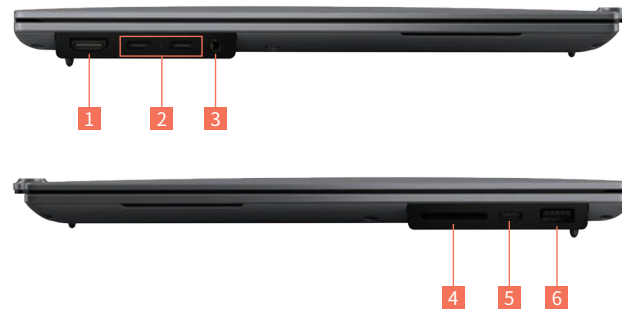

ThinkPad X9 15p Gen 1 Aura Edition

PERFORMANCE

OS

Windows 11 Pro 64bit (日本語版)
Windows 11 Home 64bit (日本語版)

プロセッサ

インテル® Core™ Ultra シリーズ 3 プロセッサ

メインメモリ

最大 64GB (オンボード)

ストレージ (SSD)

最大 2TB

グラフィックス / NPU

CPU内蔵 / インテル® AI Boost (最大 50TOPS)

バッテリー

88Wh (お客さまご自身で交換可能)

DESIGN

ディスプレイ

15.3型 16:10 2.8K OLED タッチ (選択可能)

本体寸法

約 339.5×228.5×7.25 (前端) - 7.65 (後端) mm
17.9 (最厚部) mm (W×D×H)

質量

約 1.5kg~

インターフェース

3x Thunderbolt 4 (Type-C/USB4/USB PD/DP Alt Mode)
USB 10Gbps (Type-A/USB 3.2 Gen 2/Always On)^{*1}
HDMI
SDカードスロット
マイクロホン / ヘッドホン・コンボ・ジャック

カメラ (電子式ブライバシーシャッター付)

1000万画素 MIPI カメラ

オーディオ

2x マイク (Lenovo Smart Noise Cancellation)
6x スピーカー (Dolby Atmos)

CONNECTIVITY

ワイヤレス

Wi-Fi 7

WWAN

非対応

Bluetooth

対応

SECURITY

生体認証への対応

指紋センサー (電源ボタンに統合) / IRカメラ

ファームウェアセキュリティ

自己回復ファームウェア、Secured-core PC準拠

物理セキュリティ

※ 構成の組み合わせには制限があります。また、場合によって選択できない場合があります。

1. 1 HDMI
2. 2 2x Thunderbolt 4 (Type-C/USB4/USB PD/DP Alt Mode)
3. 3 マイクホン / ヘッドホン・コンボ・ジャック
4. 4 SDカードスロット
5. 5 Thunderbolt 4 (Type-C/USB4/USB PD/DP Alt Mode)
6. 6 USB 10Gbps (Type-A / USB 3.2 Gen 2 / Always On)^{*1}

※1 PCが電源オフの時にUSBポートを経由したデバイスの充電に対応しています。

レノボ・ジャパン合同会社

〒101-0021 東京都千代田区外神田四丁目14番1号 秋葉原UDX

<https://www.lenovo.com/jp>

販売店より購入を検討されている方

右記にて、
お問い合わせください。

<https://www.lenovojp.com/business/estimate/form/>

ビジネス・パートナー様向け総合窓口

☎ **0120-498-170**

受付時間: 9:00~12:00 / 13:00~18:00
(土、日、祝日、年末年始、レノボ特別休業日を除く)

✉ L_pitch@lenovo.com

●このカタログで使用されている製品の写真は、出荷時のものと一部異なる場合があります。また、仕様は事前の予告なしに変更となる場合があります。●表示画面などの出力例のうち、特に断りのない出力例はすべて架空のもの。画面ははめ込み合成で実際の表示とは異なります。●このカタログの情報は2026年3月時点のものです。●このカタログに記載されている会社名、製品名、サービス名等は、それぞれ各社の商標または登録商標です。