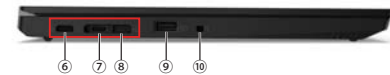

- ①電源ボタン
- ②microSDメディアカードリーダー
- ③USB 3.1 Gen1
- ④HDMIポート
- ⑤セキュリティキーホール
- ⑥USB Type-C 3.1 Gen1
- ⑦USB Type-C 3.1 Gen1
- ⑧イーサネット拡張コネクタ-2
- ⑨USB 3.1 Gen1
- ⑩マイク/ヘッドフォン・コンボ・ジャック

※ドッキングコネクタ (赤枠で囲まれたUSB Type-C×2 & イーサネット拡張コネクタ-2と兼用)