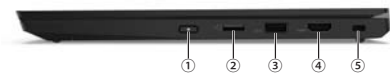

インターフェース

ThinkPad L13

[右側面]

[左側面]