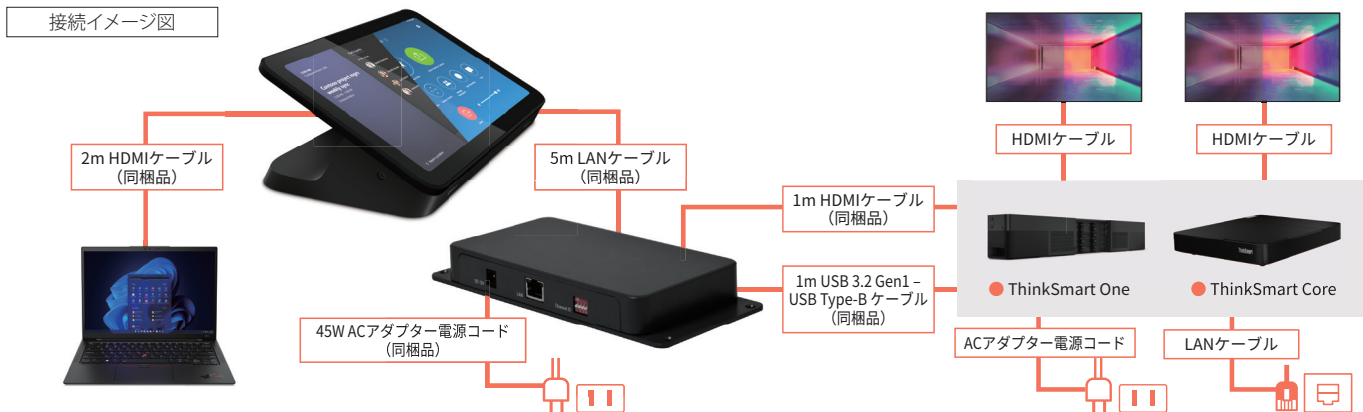

DESIGN (本体)

ディスプレイ

10.1型 16:10 マルチタッチ(10点) 1280×800

本体寸法

約247 (W) ×151 (D) ×102 (H) mm

重量

約0.99kg

ポート

HDMI (外部入力)、RJ45 (PoE対応)、USB 2.0、ケーブルロックスロット (3×7mm)

センサー

モーションセンサー、方位センサー

接続方式

RJ45 (PoE) 最長100m*まで接続・給電可能

リンクボックス

本体寸法

約210 (W) ×96 (D) ×27 (H) mm

重量

約0.21kg

ポート

電源ジャック、RJ45 (PoE対応)、HDMI (外部出力)、USB Type-B 3.2 Gen1

電源

45W ACアダプター AC 100-240V (50/60Hz)

*規格上の数値です。配線状況等により最長距離は左右される可能性があります。

WARRANTY, MANAGEABILITY & ACCESSORIES

Lenovo Premier Support

(3年間標準付帯 / 最大5年まで延長可能)

24時間×365日テクニカルサポート / 迅速な部品手配 / 翌営業日オンサイト修理(一部離島を除きます)

主な同梱品 (本体用)

5m カテゴリ5e (Cat 5e) LAN ケーブル、
2m HDMI ケーブル (PC画面共有用)

主な同梱品 (リンクボックス用)

45W AC アダプター、電源コード、
1m HDMI ケーブル
(ThinkSmart 製品本体とリンクボックスを接続用)、
1m USB 3.2 Gen1 - USB Type-B ケーブル
(ThinkSmart 製品本体とリンクボックスを接続用)

レノボ・ジャパン合同会社

〒101-0021 東京都千代田区外神田四丁目14番1号 秋葉原UDX

<https://www.lenovo.com/jp>

販売店より購入を検討されている方

☎ 0120-68-6200

受付時間: 月曜日～金曜日 9:00～17:30
(土、日、祝日、年末年始、レノボ特別営業日を除く)

✉ direct01_jp@lenovo.com

ビジネス・パートナー様向け総合窓口

☎ 0120-498-170

受付時間: 9:00～12:00 / 13:00～18:00
(土、日、祝日、年末年始、レノボ特別営業日を除く)

✉ L_pitch@lenovo.com

●このカタログで使用されている製品の写真は、出荷時のものと一部異なる場合があります。また、仕様は事前の予告なしに変更となる場合があります。●表示画面などの出力例のうち、特に断りのない出力例はすべて架空のもの。画面ははめ込み合成で実際の表示とは異なります。●このカタログの情報は2024年1月時点のものです。●このカタログに記載されている会社名、製品名、サービス名等は、それぞれ各社の商標または登録商標です。