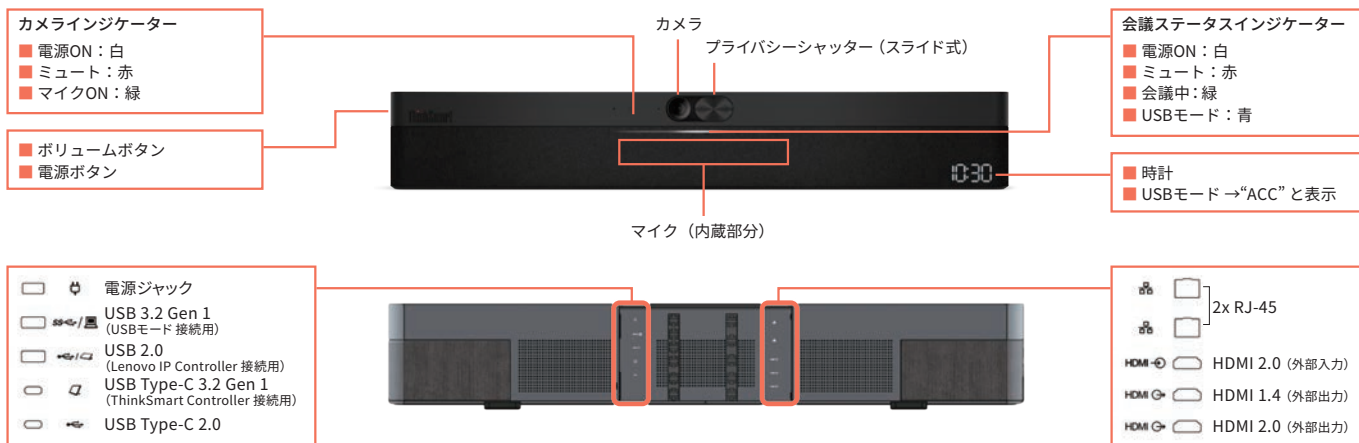

ThinkSmart One Pro + Controller

PERFORMANCE

OS
Windows 11 IoT Enterprise GAC 64bit

プロセッサ
インテル® vPro® プラットフォーム対応
インテル® Core™ i5-1145G7E プロセッサ

メインメモリ / ストレージ (SSD)
16GB (Dual-Channel) DDR4-3200MHz / 256GB

グラフィックス
インテル® Iris® Xe グラフィックス

Wi-Fi / Bluetooth
インテル® Wi-Fi 6E AX210 a/b/g/n/ac/ax
Bluetooth v5.3

オーディオ (最大約8m集音)
8x ビームフォーミングアレイマイク
2x 15W (85+/-3dB) スピーカー

カメラ
解像度 1080p
視野角 水平:100° / 垂直:68° / 対角:125°

カメラ (AI機能搭載)
話者トラッキング、ホワイトボード認識、自動フレーミング、人数カウント

DESIGN

ディスプレイ (コントロール用)
10.1型 解像度:1280×800

本体寸法
約700 (W) × 89 (D) × 110 (H) mm

本体質量
約3.55kg~

ポート
電源ジャック、USB 3.2 Gen 1、USB 2.0、USB Type-C 3.2 Gen 1、
USB Type-C 2.0、2x RJ-45、HDMI 2.0 (外部入力)、
HDMI 1.4 (外部出力)、HDMI 2.0 (外部出力)

その他
プレミアム 4コア DSPチップ、セキュリティドア、ケーブルガイド
ケーブルロックスロット (3×7mm)

WARRANTY, MANAGEABILITY

Lenovo Premier Support (3年間標準付帯 / 最大5年まで延長可能)
24時間×365日テクニカルサポート / 迅速な部品手配
翌営業日オンサイト修理 (一部離島を除きます)

ThinkSmart Manager
(高度な管理機能を追加したPremiumライセンスを1年間標準付帯 / 別途延長購入可)
離れた場所にある会議室も一括でリモート管理を実現する、
ThinkSmartデバイス専用管理コンソール

製品名	ThinkSmart One Pro + IP Controller for Microsoft Teams Rooms	ThinkSmart One Pro + IP Controller for Zoom Rooms	ThinkSmart One Pro + Controller for Microsoft Teams Rooms	ThinkSmart One Pro + Controller for Zoom Rooms
製品型番	12BX000A.JP	2026年2月以降発売 (予定)	12BT0008.JP	2026年2月以降発売 (予定)
コントローラー	IP Controller (PoE接続)		USB Controller (10m)	
同梱物共通	(ThinkSmart One Pro用) 135W ACアダプター、電源コード、マウントパーツ、滑り止めシール、マニュアル類			
同梱物 IP Controller	(リンクボックス用) 45W ACアダプター、電源コード (One Proとリンクボックス接続用) 1m HDMIケーブル、1m USB 3.2 Gen 1 (USB Type-A→B) ケーブル (IP Controllerとリンクボックス接続用) 5m カテゴリ5e (CAT5e) LANケーブル (PC画面共有用) 2m HDMI ケーブル		-	

レノボ・ジャパン合同会社

〒101-0021 東京都千代田区外神田四丁目14番1号 秋葉原UDX

<https://www.lenovo.com/jp>

販売店より購入を検討されている方

0120-68-6200

受付時間: 月曜日~金曜日 9:00~17:30
(土、日、祝日、年末年始、レノボ特別休業日を除く)

✉ direct01_jp@lenovo.com

ビジネス・パートナー様向け総合窓口

0120-498-170

受付時間: 9:00~12:00 / 13:00~18:00
(土、日、祝日、年末年始、レノボ特別休業日を除く)

✉ L_pitch@lenovo.com

●このカタログで使用されている製品の写像是、出荷時のものと一部異なる場合があります。また、仕様は事前の予告なしに変更となる場合があります。●表示画面などの出力例のうち、特に断りのない出力例はすべて架空のもの。画面ははめ込み合成で実際の表示とは異なります。●このカタログの情報は2025年11月時点のものです。●このカタログに記載されている会社名、製品名、サービス名等は、それぞれ各社の商標または登録商標です。