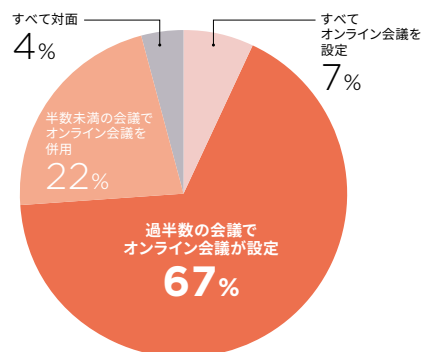

オンライン会議の活用は
企業や組織のスタンダードに

出典: 働き方とテクノロジー活用実態調査(レノボ・ジャパン) 2023年11月

Microsoft Teams Rooms製品の
最新情報はWebサイト上でご確認いただけます
<https://www.lenovo.jp.com/business/special/154/>

Zoom Rooms製品の
最新情報はWebサイト上でご確認いただけます
<https://www.lenovo.jp.com/business/special/155/>