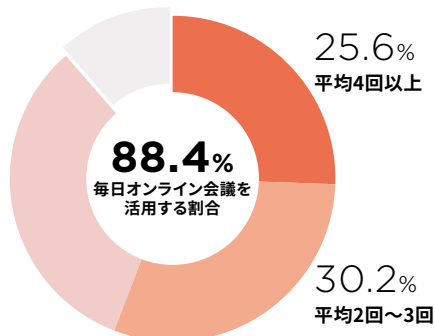

さまざまな会議スペースのニーズに対応する豊富なラインアップが、場所の壁を溶かす円滑なリモートコラボレーションの実現をサポートします。

オフィスから、コラボレーションを解放するために。

コロナ禍を通じて定着した
オンライン会議の活用

2020年2月以前と2023年4月時点の
オンライン会議利用率の比較
(テレワークの活用を問わず)

テレワーク実践のビジネスパーソン
約9割が毎日オンライン会議を活用

出典: デジタルワークに関する調査、アドビ・レノボ (2023.4)