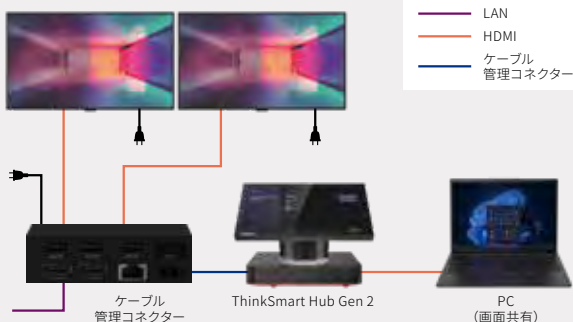

オンライン会議の“質”を追及した360°集音マイク搭載 遠隔地からの参加者にも距離を感じさせないクリアな音声

360°集音マイクをパネル上部に4つ搭載し、最大半径約4.5mまでの集音が可能。また高品質な4つの360°スピーカーを備え、ストレスのないクリアな音声での会議を実現。オンライン会議が定着し、会議の“質”が重要となった今日、優れた音質により快適な会議進行および、よりFace to Faceに近づくコラボレーション体験を提供。

使いやすさに配慮した会議室のための専用設計と 美観を保つケーブル管理コネクタ

一目で稼働状況が把握できるよう、視認性の高い3色LEDインジケータを採用し、緑：通話中、赤：ミュート、白：待機中など点灯カラーで瞬時に識別可能。また、実用性の高いポートを充実させ拡張性にも優れている。さらに、机上の美観を保つため複数のケーブルを1本にまとめたケーブル管理コネクタによる統合管理を実現。

インターフェース

- 1 ケーブル管理コネクタ
- 2 セキュリティーキーホール
- 3 マイクホン/ヘッドホン・コンボ・ジャック
- 4 パワーボタン
- 5 3色LEDステータスインジケータ
- 6 360°スピーカー
- 7 半径約4.5m集音マイク
- 8 3色LEDステータスインジケータ
- 9 10.1型タッチディスプレイ

本体

ケーブル管理
コネクタ

接続イメージ

集音範囲 & カメラ視野角

小～中規模会議室向け

ThinkSmart One + Controller

会議に必要なすべてを一体化した設計
ケーブル露出を最小化し、会議室内の美観を保つ
オールインワン・コラボレーションバー

- 製品に含まれているもの コンピュータ / カメラ / マイク / スピーカー / タッチコントローラー
- 別途用意が必要なもの ディスプレイ

スペック詳細は
P.19 ▶▶▶

マウント用パーツを標準で同梱
二種類の設置方法に対応

壁などへの固定

据え置き

広角高解像度AIカメラによる臨場感溢れる映像と 8つのマイクで実現する”クリア”な音声

AIによる参加者への自動フレーミングや話者トラッキングに対応するカメラを内蔵することで、臨場感あふれるビデオコラボレーションを実現。また、話者の声を明瞭にするビームフォーミングアレイマイクを8つ搭載することで、参加者全員にクリアな音声を届け、“質”の高い会議体験を提供。