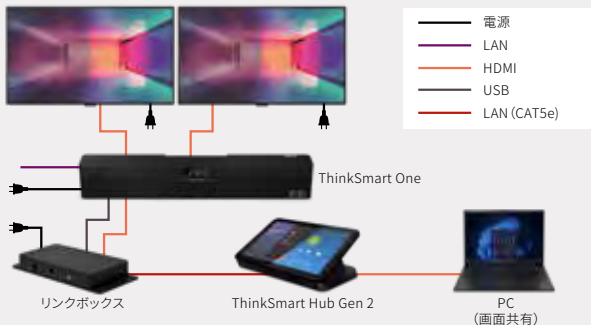

スペック詳細は
P.19 ▶▶▶

マウント用パーツを標準で同梱
二種類の設置方法に対応

壁などへの固定

据え置き

広角高解像度AIカメラによる臨場感溢れる映像と 8つのマイクで実現する”クリア”な音声

AIによる参加者への自動フレーミングや話者トラッキングに対応するカメラを内蔵することで、臨場感あふれるビデオコラボレーションを実現。また、話者の声を明瞭にするビームフォーミングアレイマイクを8つ搭載することで、参加者全員にクリアな音声を届け、“質”の高い会議体験を提供。

詳細はP.9 ▶

同梱のタッチコントローラーは設置場所に応じた2タイプから選択可能。10mのケーブルが付属し、本体と直接USB接続するThinkSmart Controllerに加えて、専用のリンクボックス経由で最大100mまでLANケーブルで接続・給電 (PoE)、HDMI入力による画面共有もコントローラー側で可能なLenovo IP Controller同梱モデルも用意。

ThinkSmart Controller
(USB接続)

Lenovo IP Controller
(PoE接続)

インターフェース

- 1 スピーカー×2
- 2 カメラインジケータ
- 3 マイク×2
- 4 カメラ
- 5 会議ステータスインジケータ
- 6 プライバシーシャッター
- 7 時計
- 8 電源ジャック
- 9 USB 3.2 Gen 1×2
- 10 USB Type-C 3.2 Gen 1 (Thunderbolt™ 4対応)
- 11 USB Type-C 2.0 (タッチコントローラー接続用)
- 12 ケーブルガイド
- 13 音量ボタン
- 14 電源ボタン
- 15 HDMI出力×2
- 16 HDMI入力
- 17 RJ-45×2

接続イメージ (Lenovo IP Controller利用時)

集音範囲 & カメラ視野角

中～大規模会議室向け

ThinkSmart Core Full Room Kit

コンピュータ・AIカメラ・スピーカー・マイク・サテライトマイク
オンライン会議に必要なコンポーネントすべてが揃う
中～大規模会議室に最適なオールインワン・キット

- 製品に含まれているもの コンピュータ / カメラ / マイク / スピーカー / コントローラー
- 別途用意が必要なもの ディスプレイ