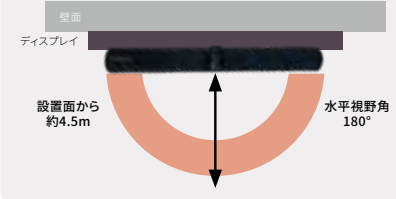

集音範囲 & カメラ視野角