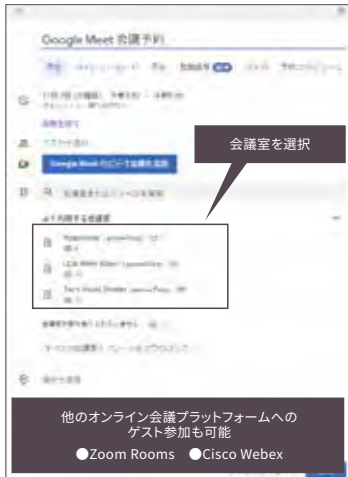

スマートオーディオバー

最大約4m集音
ビームフォーミングアレイマイク×8

Meet コンピュータシステム

自動更新可能
常に最新状態を維持

タッチコントローラー**

10.1インチ タッチパネル
直感的で簡単なタッチ操作

マイクポッド

最大半径約2m集音
ミュート ON・OFF 可能

**小会議室向けにはリモートコントローラーも
選択可能

ワンタップで直感的に会議に参加可能

Google管理コンソールを利用した一元管理による業務効率化

事前準備はスケジュール作成のみ

予約した会議をワンタップで会議開始

遠隔地のデバイスもリモート管理可能

さまざまな会議スペースに柔軟に対応するラインアップ

小会議室