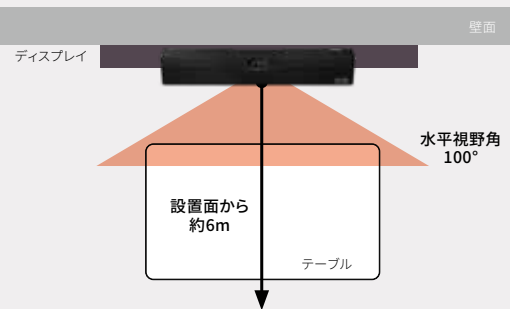

詳細はP.9 ▶

同梱のタッチコントローラーは設置場所に応じた2タイプから選択可能。10mのケーブルが付属し、本体と直接USB接続するThinkSmart Controllerに加えて、専用のリンクボックス経由で最大100mまでLANケーブルで接続・給電 (PoE)、HDMI入力による画面共有もコントローラー側で可能なLenovo IP Controller同梱モデルも用意。

ThinkSmart Controller
(USB接続)

Lenovo IP Controller
(PoE接続)

インターフェース

- 1 スピーカー×2
- 2 カメラインジケータ
- 3 マイク×2
- 4 カメラ
- 5 会議ステータスインジケータ
- 6 プライバシーシャッター
- 7 時計
- 8 電源ジャック
- 9 USB 3.2 Gen 1×2
- 10 USB Type-C 3.2 Gen 1 (Thunderbolt™ 4対応)
- 11 USB Type-C 2.0 (タッチコントローラー接続用)
- 12 ケーブルガイド
- 13 音量ボタン
- 14 電源ボタン
- 15 HDMI出力×2
- 16 HDMI入力
- 17 RJ-45×2

接続イメージ (Lenovo IP Controller利用時)

集音範囲 & カメラ視野角

中～大規模会議室向け

ThinkSmart Core Full Room Kit

コンピュータ・AIカメラ・スピーカー・マイク・サテライトマイク
オンライン会議に必要なコンポーネントすべてが揃う
中～大規模会議室に最適なオールインワン・キット

- 製品に含まれているもの コンピュータ / カメラ / マイク / スピーカー / コントローラー
- 別途用意が必要なもの ディスプレイ