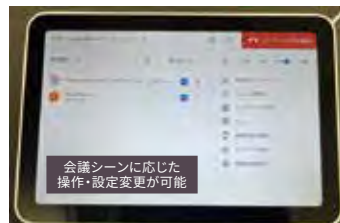

スマートオーディオバー

最大約4m集音
ビームフォーミングアレイマイク×8

Meet コンピュータシステム

自動更新可能
常に最新状態を維持

タッチコントローラー**

10.1インチ タッチパネル
直感的で簡単なタッチ操作

マイクポッド

最大半径約2m集音
ミュート ON・OFF 可能

**小会議室向けにはリモートコントローラーも
選択可能

ワンタップで直感的に会議に参加可能

Google管理コンソールを利用した一元管理による業務効率化

事前準備はスケジュール作成のみ

予約した会議をワンタップで会議開始

遠隔地のデバイスもリモート管理可能

さまざまな会議スペースに柔軟に対応するラインアップ

小会議室