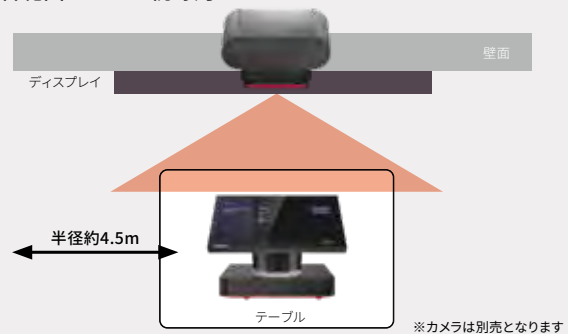

本体

ケーブル管理
コネクタ

接続イメージ

集音範囲 & カメラ視野角

小～中規模会議室向け

ThinkSmart One + Controller

会議に必要なすべてを一体化した設計
ケーブル露出を最小化し、会議室内の美観を保つ
オールインワン・コラボレーションバー

- 製品に含まれているもの コンピュータ / カメラ / マイク / スピーカー / タッチコントローラー
- 別途用意が必要なもの ディスプレイ

スペック詳細は
P.19 ▶▶▶

マウント用パーツを標準で同梱
二種類の設置方法に対応

壁などへの固定

据え置き

広角高解像度AIカメラによる臨場感溢れる映像と 8つのマイクで実現する”クリア”な音声

AIによる参加者への自動フレーミングや話者トラッキングに対応するカメラを内蔵することで、臨場感あふれるビデオコラボレーションを実現。また、話者の声を明瞭にするビームフォーミングアレイマイクを8つ搭載することで、参加者全員にクリアな音声を届け、“質”の高い会議体験を提供。