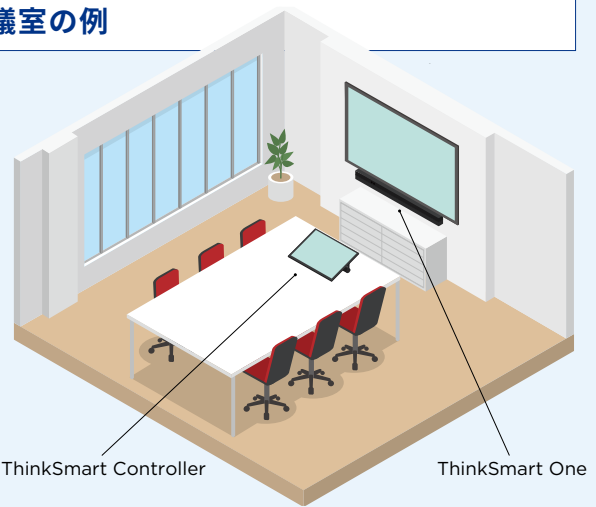

ThinkSmart Core + Controller

ThinkSmart Core Generic Zoom

最高クラスのノイズキャンセリングを
ハードウェアレベルで実装した Google Meet デバイス

Google Meet Series One Room Kits

内蔵するVPUで実現するAIオートフレーミングを実装した
水平視野角約100°の会議スペース専用カメラ

ThinkSmart Cam

180°超広角を実現する3つのカメラを実装した
ハドルスペースに最適なカメラ・オーディオバー

ThinkSmart Bar 180

中規模以上の会議室に最適な
マイク・スピーカー内蔵のオーディオバー

ThinkSmart Bar* / Bar XL

* ThinkSmart Bar には専用マイクポッドは付属しません

Lenovo
ThinkPad

ThinkPad X1 Carbon Gen 11

ハイブリッドワークに最適な14型大画面薄型設計の
Windows 11 Pro 搭載モバイルノートブックPC
高品質なオンライン会議体験を担保するために、
ノートブックPCとして業界初のZoom認証*を取得!

*Zoom Personal Workspace Certified Hardwareとして2023年4月に認定。
Premium Laptopカテゴリで初の認証取得

あらゆる会議スペースに最適なコラボレーション体験を

小規模会議室の例

このレイアウトの構成

ThinkSmart Hub Gen 2
ThinkSmart Cam

このレイアウトの構成

ThinkSmart One + Controller

Signature Teams Roomsの例

ThinkSmart Core

ThinkSmart Bar 180

Lenovo IP Controller

このレイアウトの構成

ThinkSmart Core + IP Controller
ThinkSmart Bar 180

中～大規模会議室の例

ThinkSmart Core

ThinkSmart Bar + Cam