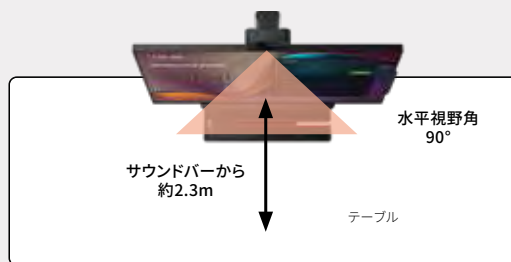

集音範囲 & カメラ視野角