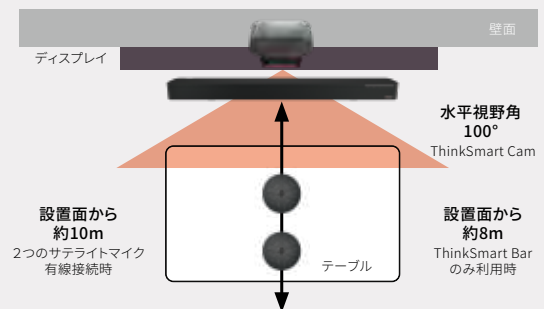

用途や設置場所に応じて選べる2つのコントローラー 誰でも直感的に操作可能な10.1インチのタッチディスプレイ

詳細はP.9▶

ThinkSmart Controller
(USB接続)

Lenovo IP Controller
(PoE接続)

同梱のタッチコントローラーは設置場所に応じた2タイプから選択可能。10mのケーブルが付属し、本体と直接USB接続するThinkSmart Controllerに加えて専用のリンクボックス経由で最大100mまでLANケーブルで接続・給電 (PoE)、HDMI入力による画面共有もコントローラー側で可能なLenovo IP Controller同梱モデルも用意。

*Microsoft Teams Roomsでご利用いただけます。 **2個のサテライトマイクを組み合わせるとの利用時となります。

コンポーネント

閉じることでポートへのアクセスを物理的に遮断可能なセキュリティドア

ケーブルを整理する
ケーブルガイド

ThinkSmart Core

セキュリティドアを
閉じた状態

ThinkSmart Bar XL
会議室専用スピーカー&2つのサテライトマイクセット

ThinkSmart Cam
内蔵VPUによるAI機能に対応した
会議室専用カメラ

二種類の
コントローラーから選択

接続イメージ (Lenovo IP Controller利用時)

集音範囲 & カメラ視野角

さまざまな会議スペースに組み合わせで対応する最小構成

ThinkSmart Core + Controller

会議室の大きさやレイアウトを問わない柔軟性
分離型モジュール設計の専用コンピュータで
他製品との“組み合わせ”利用による幅広い選択肢を提供

- 製品に含まれているもの コンピュータ/コントローラー
- 別途用意が必要なもの ディスプレイ/カメラ/マイク/スピーカー