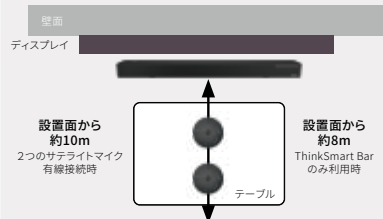

話者の声を明瞭化する4つのビームフォーミングマイクを搭載し2個のサテライトマイクを利用することで最大約10m集音が可能

会議室専用端末やPCとUSB接続で、プラグ&プレイを実現し多様なマウント用パーツを同梱で柔軟な設置が可能

会議テーブルに固定 / ウォールマウント / TVマウント など

*2個のサテライトマイクがセットとなった製品が ThinkSmart Bar XL

集音範囲 & カメラ視野角

個室型ブース / フリーアドレス / ハドルルーム