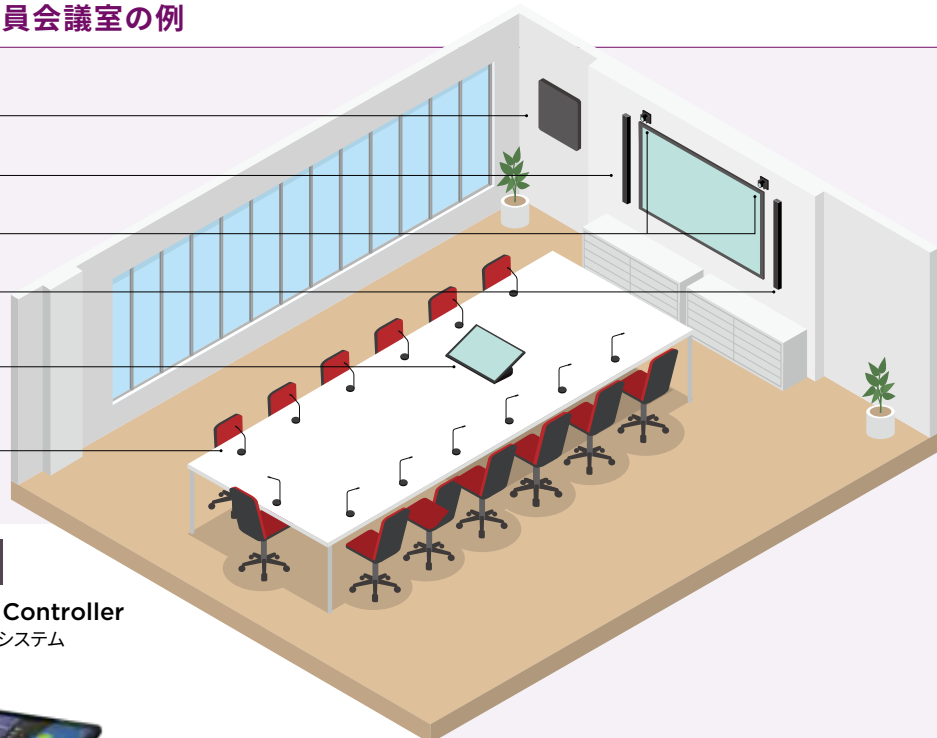

ThinkSmart Core

ThinkSmart Bar 180

Lenovo IP Controller

このレイアウトの構成

ThinkSmart Core + IP Controller
ThinkSmart Bar 180

中～大規模会議室の例

ThinkSmart Core

ThinkSmart Bar + Cam

ThinkSmart Bar XLのサテライトマイク

Lenovo IP Controller

このレイアウトの構成

ThinkSmart Core Full Room Kit

大規模会議室・役員会議室の例

ThinkSmart Core

縦型スピーカー

PTZ Camera

縦型スピーカー

Lenovo IP Controller

各席にテーブルトップマイク

このレイアウトの構成

ThinkSmart Core + IP Controller

部屋に合わせた組み込みの音響システム

部屋に合わせたPTZカメラ

小～中規模会議室向け

ThinkSmart Hub Gen 2

コンピュータ・コントローラー・マイク・スピーカーを一体化
360°スピーカーと半径約4.5m集音可能な4つのマイクで
机上の中央に設置し、高品質なオンライン会議の実現をサポート

- 製品に含まれているもの コンピュータ / マイク / スピーカー / コントローラー
- 別途用意が必要なもの カメラ / ディスプレイ

スペック詳細は
P.17 ▶▶▶

すっきり綺麗で分かりやすい ケーブルマネジメント