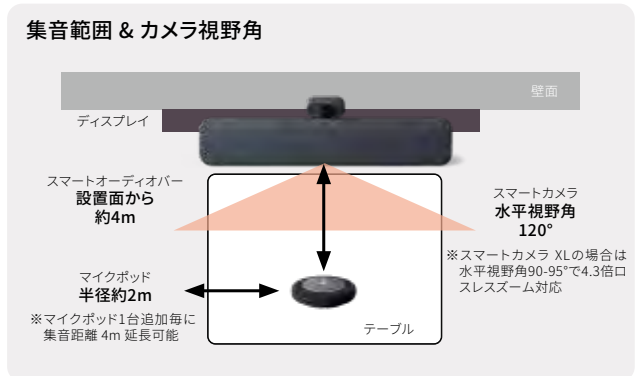

マイクポッド

最大半径約2m集音
ミュート ON・OFF 可能

**小会議室向けにはリモートコントローラーも
選択可能