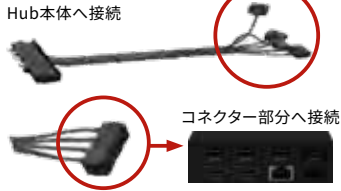

ThinkSmart Hub Gen 2

コンピュータ・コントローラー・マイク・スピーカーを一体化
360°スピーカーと半径約4.5m集音可能な4つのマイクで
机上の中央に設置し、高品質なオンライン会議の実現をサポート

- 製品に含まれているもの コンピュータ / マイク / スピーカー / コントローラー
- 別途用意が必要なもの カメラ / ディスプレイ

スペック詳細は
P.17 ▶▶▶

すっきり綺麗で分かりやすい ケーブルマネジメント

机上には、ケーブル管理コネクタ1本と画面共有時に利用するPC接続用HDMIケーブルのみ

ケーブル・ロック・ボックスによる
テーブル下への固定

コンパクト筐体であらゆる会議スペースへ 柔軟な設置が可能

コンパクトなオールインワンの筐体で、小さめのテーブルなどにも無理なく設置可能。ThinkSmart Camなど別売のWebカメラと接続することで、最適化された映像と音声でさまざまなオンライン会議に対応。

ThinkSmart Cam
詳細はP11