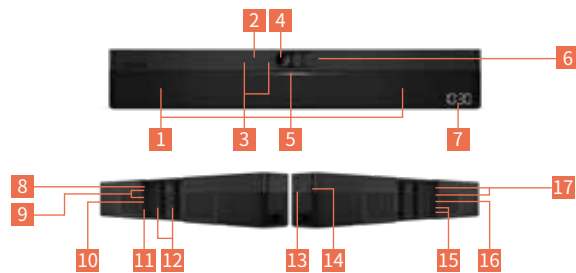

詳細はP.9 ▶

同梱のタッチコントローラーは設置場所に応じた2タイプから選択可能。10mのケーブルが付属し、本体と直接USB接続するThinkSmart Controllerに加えて、専用のリンクボックス経由で最大100mまでLANケーブルで接続・給電 (PoE)、HDMI入力による画面共有もコントローラー側で可能なLenovo IP Controller同梱モデルも用意。

ThinkSmart Controller
(USB接続)

Lenovo IP Controller
(PoE接続)

インターフェース

- 1 スピーカー×2
- 2 カメラインジケータ
- 3 マイク×2
- 4 カメラ
- 5 会議ステータスインジケータ
- 6 プライバシーシャッター
- 7 時計
- 8 電源ジャック
- 9 USB 3.2 Gen 1×2
- 10 USB Type-C 3.2 Gen 1 (Thunderbolt™ 4対応)
- 11 USB Type-C 2.0 (タッチコントローラー接続用)
- 12 ケーブルガイド
- 13 音量ボタン
- 14 電源ボタン
- 15 HDMI出力×2
- 16 HDMI入力
- 17 RJ-45×2