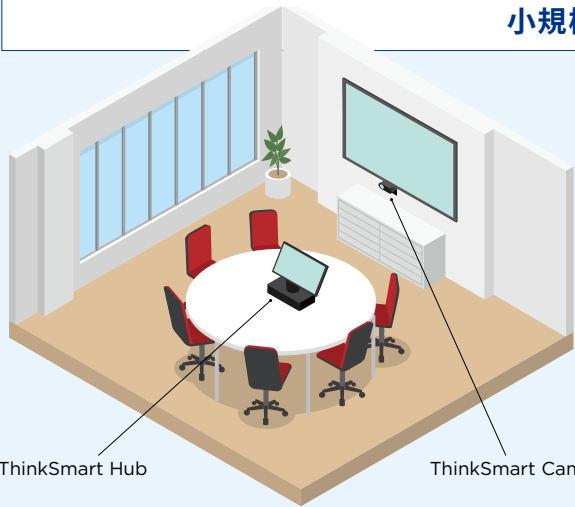

あらゆる会議スペースに最適なコラボレーション体験を

小規模会議室の例