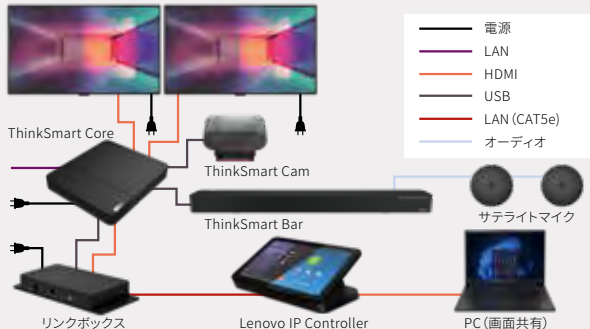

用途や設置場所に応じて選べる2つのコントローラー 誰でも直感的に操作可能な10.1インチのタッチディスプレイ

詳細はP.9▶

ThinkSmart Controller
(USB接続)

Lenovo IP Controller
(PoE接続)

同梱のタッチコントローラーは設置場所に応じた2タイプから選択可能。10mのケーブルが付属し、本体と直接USB接続するThinkSmart Controllerに加えて専用のリンクボックス経由で最大100mまでLANケーブルで接続・給電 (PoE)、HDMI入力による画面共有もコントローラー側で可能なLenovo IP Controller同梱モデルも用意。

*Microsoft Teams Roomsでご利用いただけます。 **2個のサテライトマイクを組み合わせるとの利用時となります。

コンポーネント

閉じることでポートへのアクセスを物理的に遮断可能なセキュリティドア

ケーブルを整理する
ケーブルガイド

ThinkSmart Core

セキュリティドアを
閉じた状態

ThinkSmart Bar XL
会議室専用スピーカー&2つのサテライトマイクセット

ThinkSmart Cam
内蔵VPUによるAI機能に対応した
会議室専用カメラ

二種類の
コントローラーから選択

接続イメージ (Lenovo IP Controller利用時)

集音範囲 & カメラ視野角

さまざまな会議スペースに組み合わせで対応する最小構成

ThinkSmart Core + Controller

会議室の大きさやレイアウトを問わない柔軟性
分離型モジュール設計の専用コンピュータで
他製品との“組み合わせ”利用による幅広い選択肢を提供

- 製品に含まれているもの コンピュータ/コントローラー
- 別途用意が必要なもの ディスプレイ/カメラ/マイク/スピーカー

スペック詳細は
P.18 ▶▶▶

コンパクト筐体

コンピュータとコントローラーの最小構成で 他製品との組み合わせ利用が可能 レイアウトや利用シーンに適した柔軟な製品選択が実現

カメラやオーディオ機器は、既存で利用されている製品はもちろんのこと、規模や用途に適したMicrosoft Teams や Zoom 認定機器と組み合わせての利用が可能*。

*Microsoft Teams デバイスや Zoom 認定ハードウェアとの接続を想定しています。
この記述はサードパーティアクセサリとの互換性を保証するものではありません。