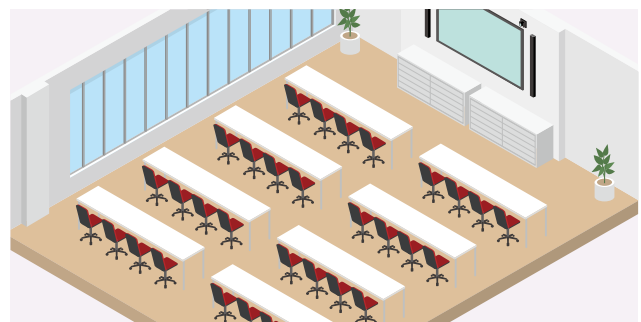

さまざまな会議スペースに組み合わせで対応する最小構成

ThinkSmart Core + Controller

会議室の大きさやレイアウトを問わない柔軟性
分離型モジュール設計の専用コンピュータで
他製品との“組み合わせ”利用による幅広い選択肢を提供

- 製品に含まれているもの コンピュータ/コントローラー
- 別途用意が必要なもの ディスプレイ/カメラ/マイク/スピーカー

スペック詳細は
P.18 ▶▶▶

コンパクト筐体

コンピュータとコントローラーの最小構成で 他製品との組み合わせ利用が可能 レイアウトや利用シーンに適した柔軟な製品選択が実現

カメラやオーディオ機器は、既存で利用されている製品はもちろんのこと、規模や用途に適したMicrosoft Teams や Zoom 認定機器と組み合わせての利用が可能*。

*Microsoft Teams デバイスや Zoom 認定ハードウェアとの接続を想定しています。
この記述はサードパーティアクセサリとの互換性を保証するものではありません。

インターフェース

1. 1 USB Type-C 3.2 Gen 1 *
2. 2 USB 3.2 Gen 1
3. 3 HDMI 出力
4. 4 USB 3.2 Gen 2 **
5. 5 RJ-45
6. 6 USB Type-C 3.2 Gen 4 (Thunderbolt™ 4 対応)
7. 7 USB 3.2 Gen 2
8. 8 HDMI 出力
9. 9 90W AC アダプター
10. 10 HDMI 入力 ***

* ThinkSmart Controller利用の場合はコントローラー接続用
**Lenovo IP Controller利用の場合はリンクボックス接続用
*** ThinkSmart Controller利用の場合はPCとの接続用、
Lenovo IP Controller利用の場合はリンクボックス接続用

二種類の
コントローラーから選択

詳細はP.9 ▶

会議室の大きさやレイアウトを問わず、「組み合わせ」による高品質なコラボレーション体験を

Lenovo

会議室向け
専用コンピュータ

会議スペースに合わせた
他社製品との組み合わせ

PTZ (パン・チルト・ズーム) 対応カメラ
カメラ内蔵のオーディオバー

会議室埋め込み型のシーリングマイクやスピーカー
卓上設置やゲースネック型のマイクロフォン

役員会議室や大規模セミナールームはもちろん、特殊レイアウトにも最適な製品選択が可能に!

セミナールーム