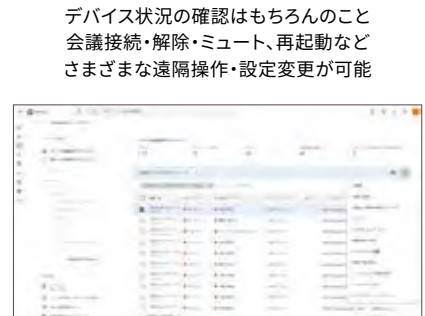

**小会議室向けにはリモートコントローラーも
選択可能

ワンタップで直感的に会議に参加可能

Google管理コンソールを利用した一元管理による業務効率化

事前準備はスケジュール作成のみ

予約した会議をワンタップで会議開始

遠隔地のデバイスもリモート管理可能

さまざまな会議スペースに柔軟に対応するラインアップ

小会議室