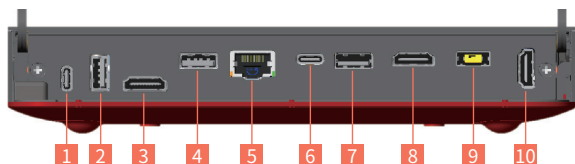

DESIGN

ディスプレイ (コントロール用)^{※1} 10.1型 解像度:1280×800 テーブル上に設置
本体寸法^{※1} 約226.0 (W) × 200.0 (D) × 37.5 (H) mm
質量^{※1} 約1.12kg
ポート 2×USB 3.2 Gen 2 USB 3.2 Gen 1 USB Type-C 3.2 Gen 1 USB Type-C 3.2 Gen 2 (Thunderbolt™ 4 対応) 2×HDMI (外部出力) HDMI (外部入力) RJ45 電源ジャック セキュリティキーホール

※組み合わせによりスペックが選択できないものがあります。詳しくはカタログやWebサイトをご確認ください。
※1 構成によって異なります。

WARRANTY, MANAGEABILITY & ACCESSORIES

Lenovo Premier Support (3年間標準付帯 / 最大5年まで延長可能)
24時間×365日テクニカルサポート / 迅速な部品手配 / 翌営業日オンサイト修理(一部離島を除きます)

ThinkSmart Manager (高度な管理機能を追加したPremiumライセンスを1年間標準付帯 / 別途延長購入可)
離れた場所にある会議室も一括でリモート管理を実現する、ThinkSmartデバイス専用管理コンソール

主な同梱品 (ThinkSmart Core + Controller / ThinkSmart Core + IP Controller 共通)
(ThinkSmart Core用)90W ACアダプター、電源コード、VESA規格マウントパーツ、マニュアル類

主な同梱品 (ThinkSmart Core + IP Controllerのみ)
(リンクボックス用)45W ACアダプター、電源コード(PC画面共有用)2m HDMI ケーブル
(ThinkSmart Coreとリンクボックスの接続用)1m HDMIケーブル、1m USB 3.0 Type-A - USB Type-B ケーブル
(IP Controllerとリンクボックスの接続用)5m カテゴリ5e(CAT5e)LANケーブル

Controllerの比較

	Lenovo IP Controller	ThinkSmart Controller
ポート類	ケーブルロックスロット、HDMI (外部入力) RJ45 (PoE対応)、USB 2.0	ケーブルロックスロット 3.5mm オーディオジャック
タッチコントローラー接続方式	LANケーブルでThinkSmart Coreに接続しているリンクボックスに接続	USBケーブルでThinkSmart Coreと接続
ケーブル	LANケーブルを伝送・給電に使用 (PoE) することでリンクボックスから最長約100m* までのケーブル引き回しに対応*	同梱の10メートルのUSBケーブルを使用
寸法 / 重量	約247×151×102mm / 約990g	約265.5×168.1×83.3mm / 約754g

*規格上の数値です。配線状況等により最大距離は左右される可能性があります。

1. 1 USB Type-C 3.2 Gen 1
2. 2 USB 3.2 Gen 1
3. 3 HDMI 出力
4. 4 USB 3.2 Gen 2
5. 5 RJ45
6. 6 USB Type-C 3.2 Gen 2 (Thunderbolt™ 4 対応)
7. 7 USB 3.2 Gen 2
8. 8 HDMI 出力
9. 9 電源ジャック
10. 10 HDMI 入力

レノボ・ジャパン合同会社

〒101-0021 東京都千代田区外神田四丁目14番1号 秋葉原UDX

<https://www.lenovo.com/jp>

販売店より購入を検討されている方

0120-68-6200

受付時間: 月曜日～金曜日 9:00～17:30
(土、日、祝日、年末年始、レノボ特別営業日を除く)

direct01_jp@lenovo.com

ビジネス・パートナー様向け総合窓口

0120-498-170

受付時間: 9:00～12:00 / 13:00～18:00
(土、日、祝日、年末年始、レノボ特別営業日を除く)

L_pitch@lenovo.com

●このカタログで使用されている製品の写真は、出荷時のものと一部異なる場合があります。また、仕様は事前の予告なしに変更となる場合があります。●表示画面などの出力例のうち、特に断りのない出力例はすべて架空のもの。画面ははめ込み合成で実際の表示とは異なります。●このカタログの情報は2024年2月時点のものです。●このカタログに記載されている会社名、製品名、サービス名等は、それぞれ各社の商標または登録商標です。