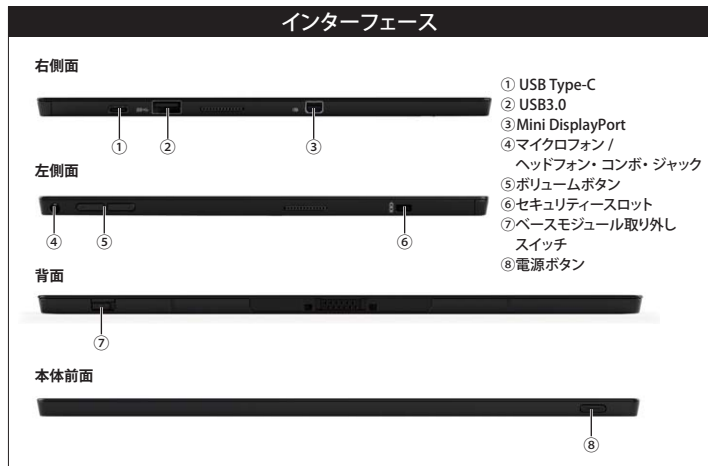

*Yプロセッサ

ThinkPad X1 Tabletの可能性を広げる、豊富なオプション製品

※写真はイメージです。

ThinkPad WiGig ドックをビジネスに

ThinkPad WiGig ドック (40A60045JP)

【仕様】
右側面:
USB3.0ポート×2 (うち1つはPowered USB3.0)、
セキュリティスロット
背面:
Powered USB3.0ポート×1、USB2.0ポート×2、
DisplayPort、HDMI、
RJ-45 (ギガビットイーサネット) ×1、
マイクロフォン/ヘッドフォン・コンボ・ジャック、
電源ジャック

ThinkPad X1 Tabletを強固に保護

ThinkPad X1 Tablet プロテクター (IP54およびMIL-STD-810G準拠・ブラック) (4X40L13914)

米国国防総省の「MIL-STD-810G」規格の基準を満たすプロテクターケースです。IP54にも準拠し、医療現場で容易にケースを清掃できるようにケース本体に医療グレードのTPE (熱可逆性エラストマー) およびPC (ポリカーボネート) を使用しています。

ThinkPad X1 Tabletの盗難防止に Kensington ミニセーバー ケーブルロック (4X90H35558)

プッシュボタン採用により、片手で操作して簡単に旋錠することができます。

左右からの「のぞき見」防止に

ThinkPad X1 Tablet用 プライバシーフィルター (4XJ0L59645)

ひっかき傷や汚れ及び埃などから
ディスプレイを保護

ThinkPad X1 Tablet用 保護フィルム (光沢なし) (4XJ0L59646)

●このカタログで使用されている製品の写真は、出荷時のものと一部異なる場合があります。また、仕様は事前の予告なしに変更する場合があります。●表示画面および印刷紙の出力例のうち、特に断り書きのない出力例のデータ部分はすべて架空のもので、●画面ははめ込み合成で実際の表示とは異なります。●このカタログの情報は2017年2月現在のものです。●製品、サービス等詳細については、弊社もしくはビジネス・パートナーの営業担当にご相談ください。●このカタログに掲載されている標準価格および料金は、2017年2月現在のもので事前の予告なしに変更する場合があります。最新の価格に関しては、弊社ホームページをご参照ください。●「ダイレクト価格」は、直販による提供価格であり、ビジネス・パートナーなど再販者の販売価格を拘束するものではありません。弊社ホームページでは供給状況などの事情により一部の製品を掲載しており、「ダイレクト価格」製品すべてが弊社ホームページで購入できることを意味するものではありません。●当カタログ記載の製品にプリインストールあるいは添付されているソフトウェア製品につきましては、その梱包方法および内容物に関し、市販されているものとは異なる場合があります。

ThinkPadの安心の保証

このカタログに掲載されているThinkPadをご利用の皆さまに対して、万一の故障やトラブルにも対応する安心の保証を標準でご提供します。

※詳細は製品に同梱されている「保証期間・保証窓口のご案内」をご参照下さい。

■ 引き取り修理サービス*1

宅配便による故障機器の引き取り、修理完了機器の宅配便によるお届けを行います。

※1 日本国内限定

■ オンサイト修理サービス

修理受付後、翌営業日以降に技術員が出張訪問修理を行うサービスです。

■ 国際保証 (IWS) 対応*2

日本で購入した製品を海外に持ち出した時にもその国の修理窓口で修理を依頼いただけます。逆に海外で購入したIWS対象製品が日本に持ち込まれた場合、レノボ・スマートセンター (Lenovo Smart Center) で修理受け付けいたします。 <http://www.lenovo.com/jp/iws>

※2 持ち込む国のLenovoの保証条件が適用されますので、日本と同一とは限りません。

▲ 安全に関するご注意

ご使用の際は、マニュアルの「重要な安全上のご注意」をよくお読みの上、正しくお使いください。水、湿気、ほこり、油煙、腐食性ガスなどの多い場所に設置しないでください。火災、故障、感電などの原因となることがあります。表示された正しい電源・電圧でお使いください。

個人のお客様は、パソコンご購入後、商品が届きましたら「PCリサイクルマーク」をお申し込みください。PC本体またはディスプレイをご購入された個人のお客様には、お申し込みにより無償にてマークを送付いたします。詳細は<http://www.lenovo.com/services_warranty/jp/ja/recycle/personal/index.html>をご参照ください。

製品についてのご相談、ご購入

販売店よりご購入を検討されている方

☎ 0120-68-6200

受付時間: 月曜日～金曜日 9:00～17:30
(土、日、祝日、5月1日、12月30日～1月3日を除く)

✉ hojin_jp@lenovo.com

Webにてご購入を検討されている方

🌐 <http://www.lenovo.com/jp/>

ビジネス・パートナー様向け総合窓口

☎ 0120-498-170

受付時間: 9:00～12:00 / 13:00～18:00
(土、日、祝日、5月1日、12月30日～1月3日を除く)

✉ L_pitch@lenovo.com

販売店からご購入を検討されている方 (Business With Lenovo)

🌐 <http://www.lenovojp.com/business/>

レノボ・ジャパン株式会社

〒101-0021 東京都千代田区外神田四丁目14番1号 秋葉原UDX